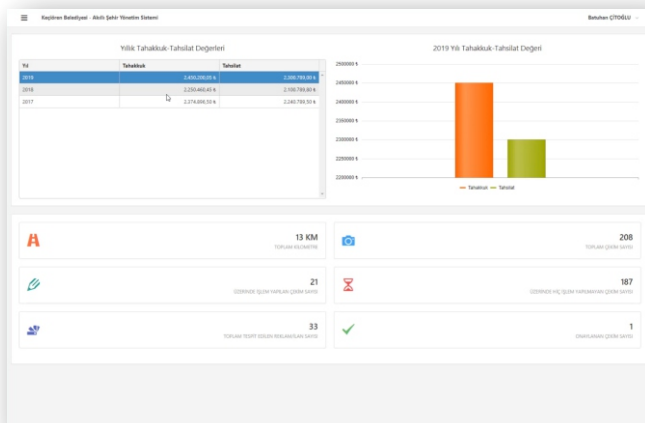

► Tahsilat Başarımı

İlan ve reklam tabelalarını toplu bir şekilde raporlayarak, mahalle vb. bazı toplam alan ve toplam tahakkuk miktarlarına ulaşabilir; gerçek tahakkuk verileri ile gerçekleşen tahsilat miktarlarınızı karşılaştırabilirsiniz.